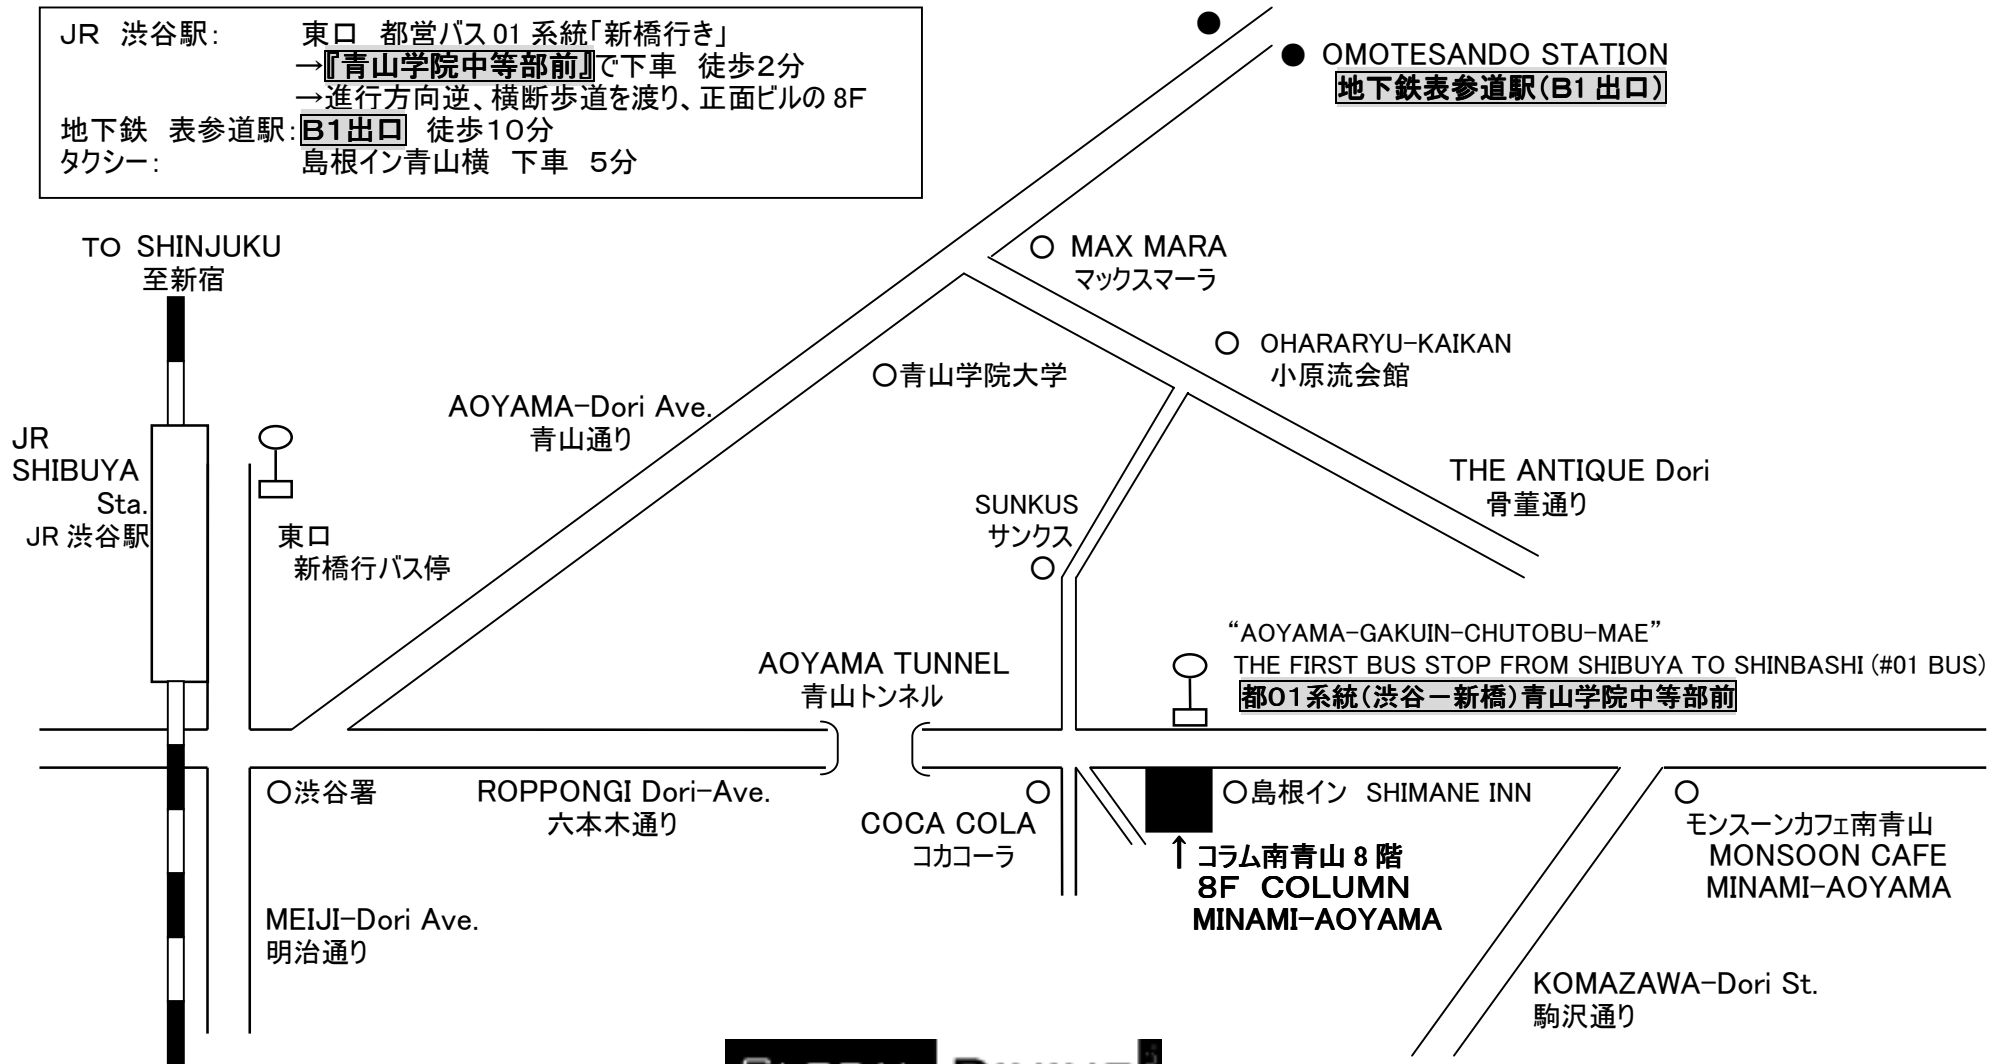

アクセス方法

JR 渋谷駅: 東口 都営バス01系統「新橋行き」
 →『青山学院中等部前』で下車 徒歩2分
 →進行方向逆、横断歩道を渡り、正面ビルの8F

地下鉄 表参道駅: **B1出口** 徒歩10分

タクシー: 島根イン青山横 下車 5分

株式会社グローバルダイニング

8F COLUMN MINAMI-AOYAMA 7-1-5 MINAMI-AOYAMA,
 MINATO-KU, TOKYO 107-0062